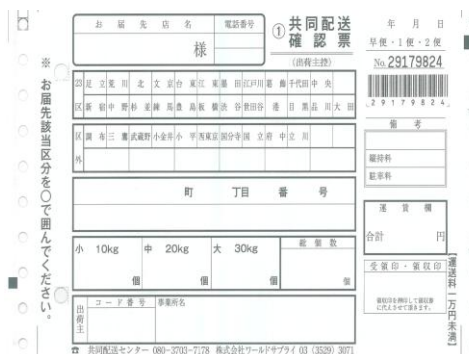

共同配送エリア

《伝票イメージ》