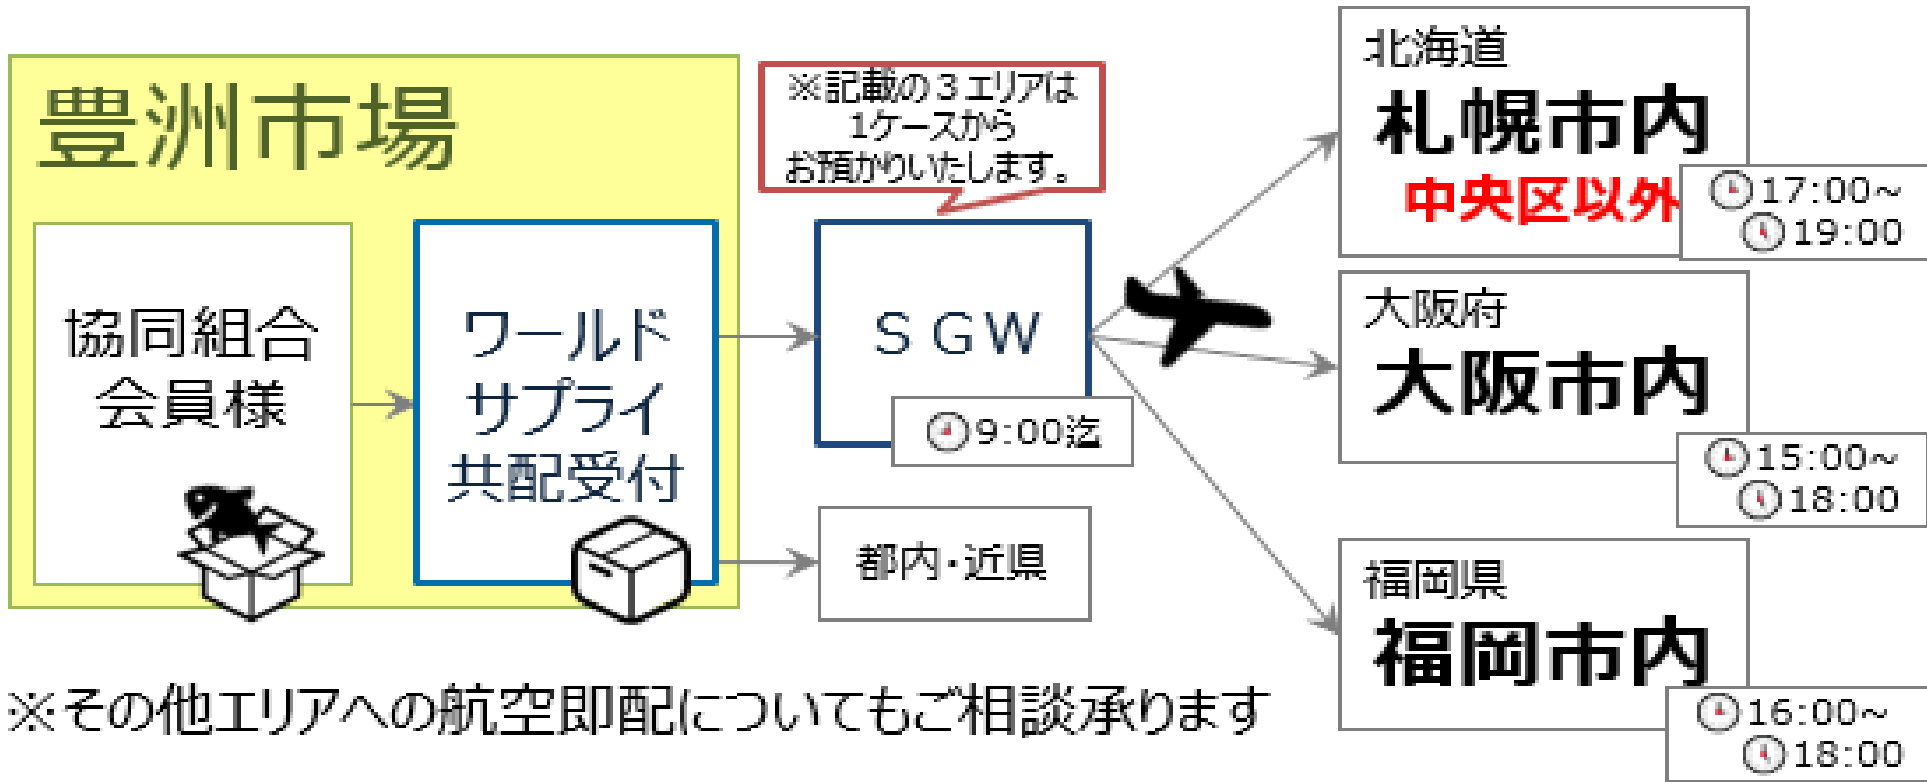

● 配達までの流れ

◆ WS (共同配送) 活用のメリット

朝9:00迄にWS共配受付までお持ちください

● 料金のご案内

区分	重量	札幌市内		大阪市内		福岡市内	
		売掛	現収	売掛	現収	売掛	現収
60サイズ	2 kg	2,300	2,600	2,200	2,500	2,200	2,500
80サイズ	5 kg	2,780	3,100	2,300	2,600	2,880	3,200
100サイズ	10kg	3,660	4,100	2,780	3,100	4,140	4,600
140サイズ	20kg	4,930	5,500	3,750	4,200	5,600	6,200
160サイズ	30kg	6,280	7,000	4,720	5,200	7,150	8,000