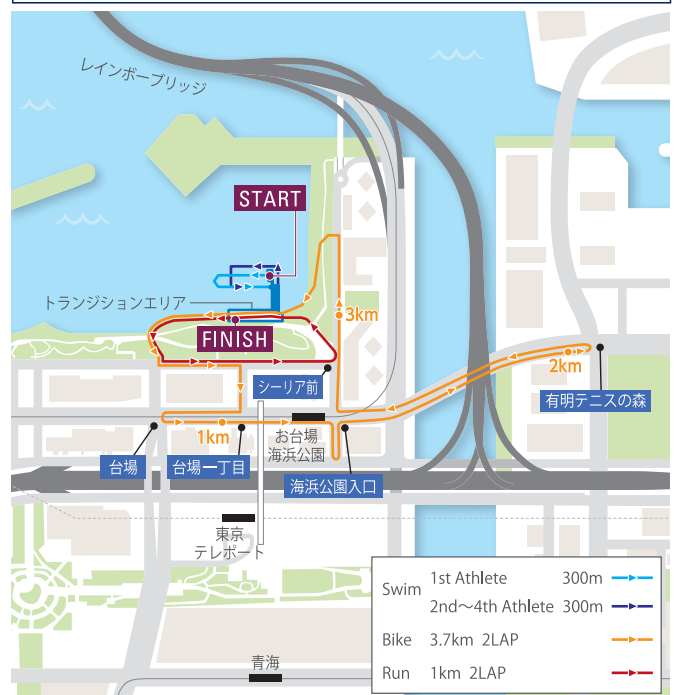

交通規制のお知らせ

2019年8月14日から2019年8月18日にかけて、「ITUオリンピックオリフィケーションイベント（トライアスロン国際大会）」が行われます。それに伴い、期間中お台場地区周辺道路の交通規制を行います。

大会コース及び周辺道路は混雑しますので、公共の交通機関をご利用ください。

ご迷惑をお掛け致しますが、ご協力をお願い致します。

お台場周辺一般道規制時間

8月14日 水 5:50 ~ 7:30 ごろ (個人男女試走)
 8月15日 木 6:50 ~ 10:00 ごろ (個人女子)
 8月16日 金 5:50 ~ 10:00 ごろ (個人男子
 パラトライアスロン試走)
 8月17日 土 5:50 ~ 12:00 ごろ (パラトライアスロン)
 8月18日 日 7:20 ~ 10:00 ごろ (混合リレー)

※次頁以降に日別規制詳細別途記載

レインボーブリッジ[台場→芝浦方向]規制時間

首都高速[台場入口]も利用できません。

8月14日 水 5:50 ~ 7:30 ごろ
 8月15日 木 6:50 ~ 10:00 ごろ
 8月16日 金 6:50 ~ 10:00 ごろ

都心方向へは
 ■豊洲経由の晴海通り
 ■大井経由の第一京浜・海岸通りをご利用ください。

大会コース

トライアスロン 個人(男子/女子)

女子 ▶ 2019年8月15日(土) 7:30~9:30 男子 ▶ 2019年8月16日(日) 7:30~9:30

パラトライアスロン

男子/女子 ▶ 2019年8月17日(土) 6:30~11:30

トライアスロン 混合リレー

混合リレー ▶ 2019年8月18日(日) 8:00~9:30

本コースについては、大会運営上の事由等により、変更される場合があります。

一般道規制時間

5:50 ~ 7:30 ごろ

大会コース及び周辺道路は混雑しますので、
公共の交通機関をご利用ください。