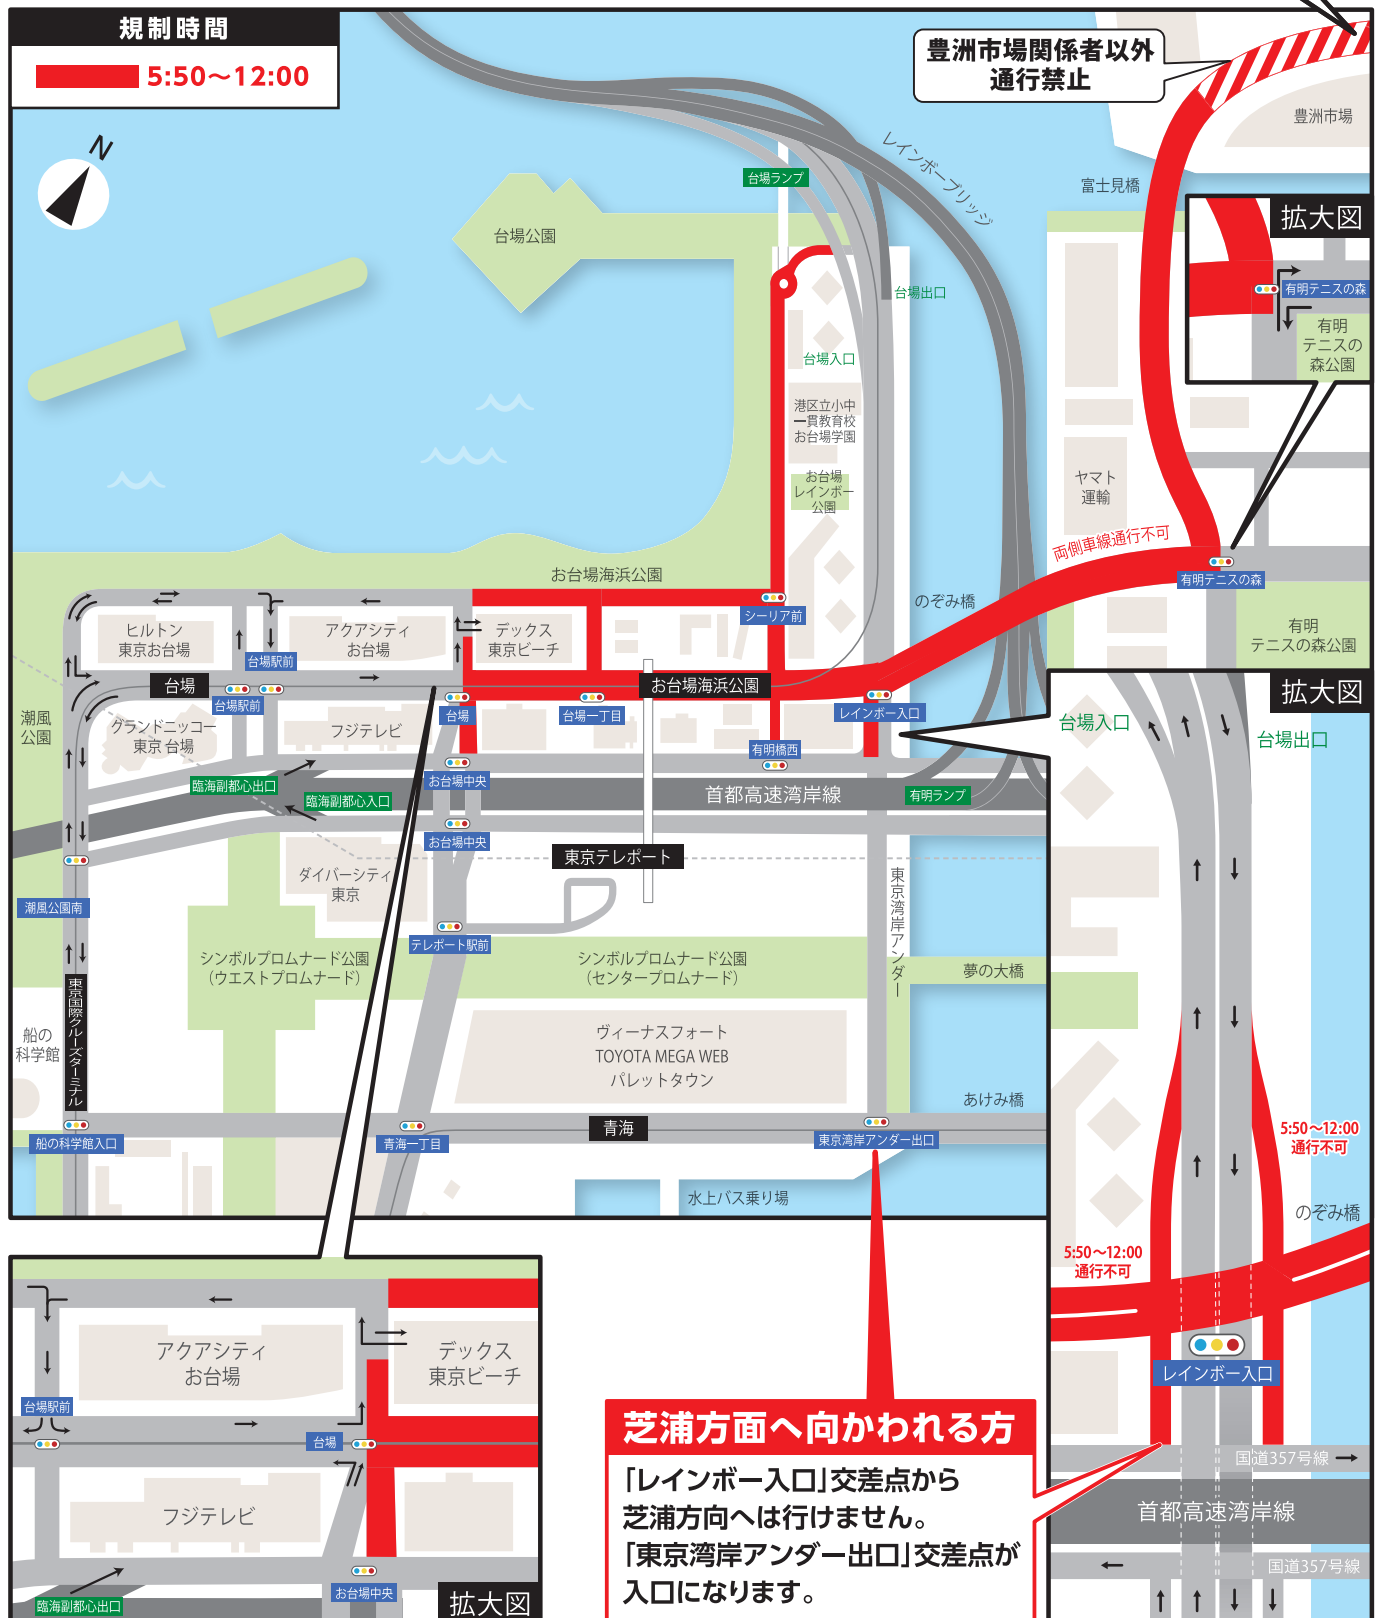

一般道規制時間

5:50 ~ 12:00 ごろ

大会コース及び周辺道路は混雑しますので、
公共の交通機関をご利用ください。