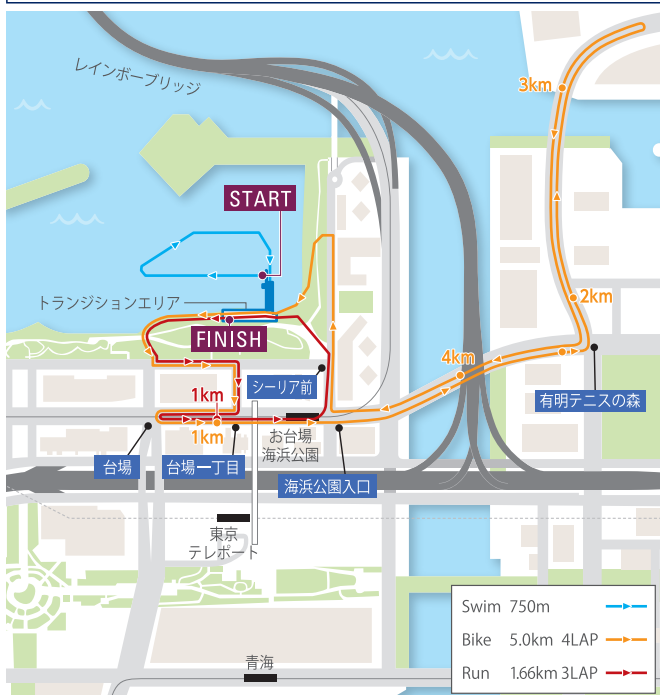

交通規制のお知らせ

2019年8月14日から2019年8月18日にかけて、「ITUオリンピックオリフィケーションイベント（トライアスロン国際大会）」が行われます。それに伴い、期間中お台場地区周辺道路の交通規制を行います。

大会コース及び周辺道路は混雑しますので、公共の交通機関をご利用ください。

ご迷惑をお掛け致しますが、ご協力をお願い致します。

お台場周辺一般道規制時間

8月14日 水 5:50 ~ 7:30 ごろ (個人男女試走)
 8月15日 木 6:50 ~ 10:00 ごろ (個人女子)
 8月16日 金 5:50 ~ 10:00 ごろ (個人男子
 パラトライアスロン試走)
 8月17日 土 5:50 ~ 12:00 ごろ (パラトライアスロン)
 8月18日 日 7:20 ~ 10:00 ごろ (混合リレー)

※次頁以降に日別規制詳細別途記載

レインボーブリッジ[台場→芝浦方向]規制時間

首都高速[台場入口]も利用できません。

8月14日 水 5:50 ~ 7:30 ごろ
 8月15日 木 6:50 ~ 10:00 ごろ
 8月16日 金 6:50 ~ 10:00 ごろ

都心方向へは
 ■豊洲経由の晴海通り
 ■大井経由の第一京浜・海岸通りをご利用ください。

大会コース

トライアスロン 個人(男子/女子)

女子 ▶ 2019年8月15日(土) 7:30~9:30 男子 ▶ 2019年8月16日(日) 7:30~9:30

パラトライアスロン

男子/女子 ▶ 2019年8月17日(土) 6:30~11:30

トライアスロン 混合リレー

混合リレー ▶ 2019年8月18日(日) 8:00~9:30

本コースについては、大会運営上の事由等により、変更される場合があります。

一般道規制時間

5:50 ~ 7:30 ごろ

大会コース及び周辺道路は混雑しますので、
公共の交通機関をご利用ください。